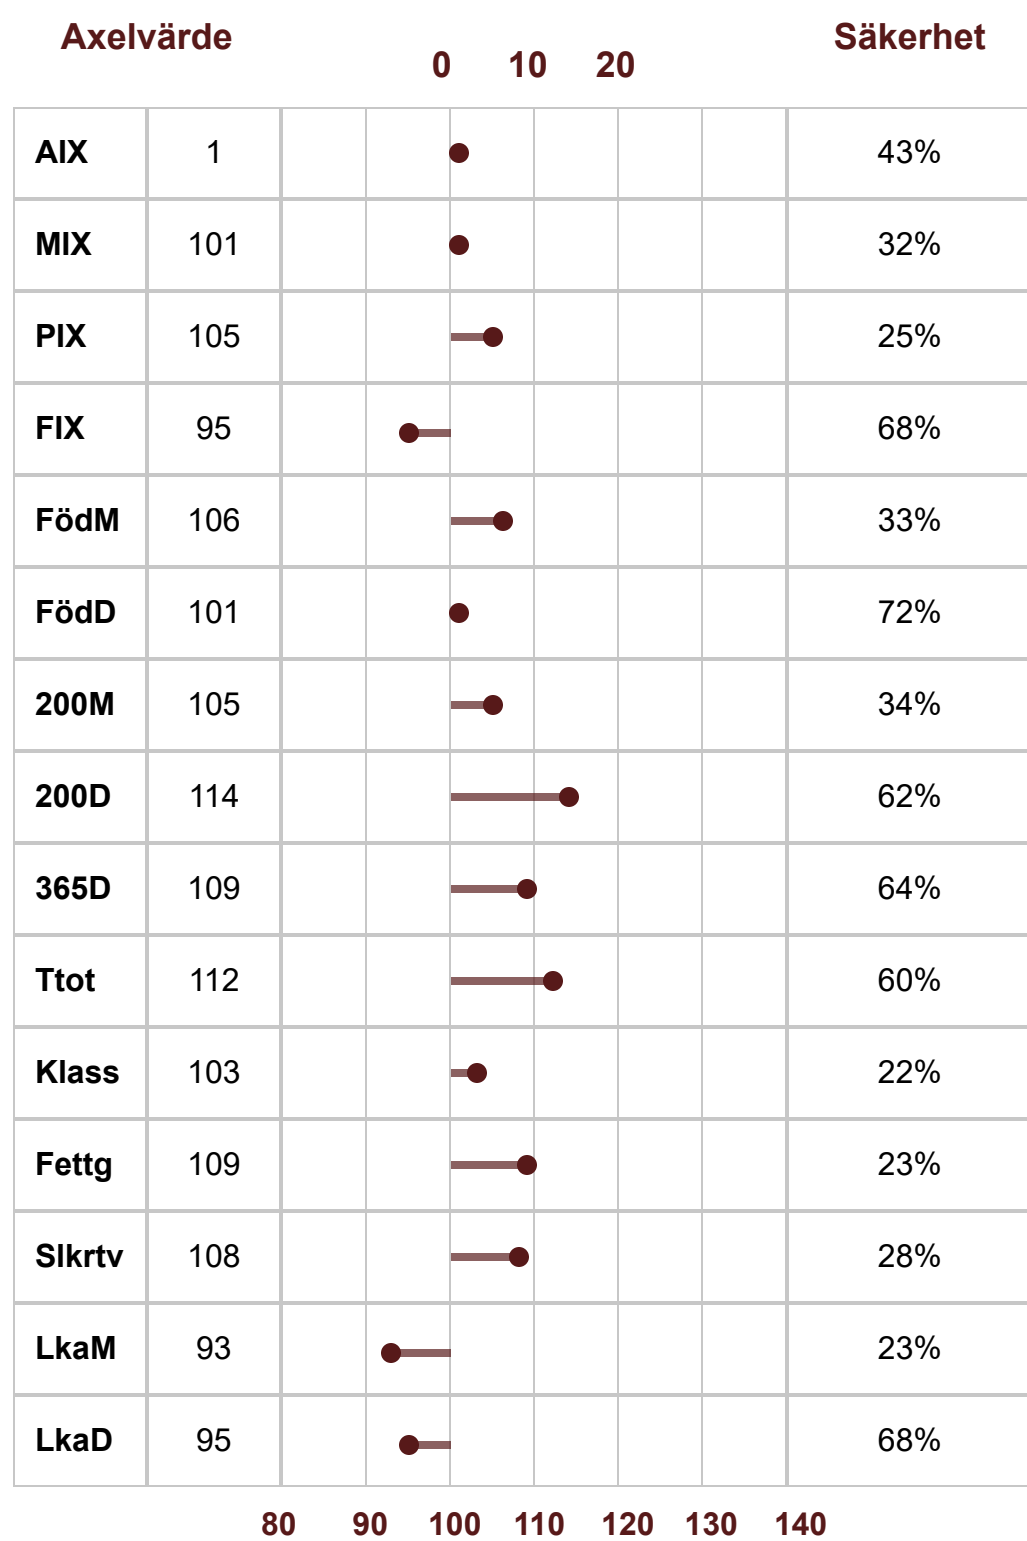

Limousin

P-Tal: 97

K.nr: 57

5427 SIXTEN AV ONSLUNDA

Född: 2021-02-01

5427 SIXTEN AV ONSLUNDA

Utgår

P-Tal	97	Klövstatus	8(s,FX=13)
T-tal	101	Testikelmått	30
Tillväxt g/dag	1623	Korshöjd	131
Födelsevikt	43	RP1	F
200D	294	PA	F
365D	554	BH2	F
Hornstatus	PP	HY	F
Marmorering	2,3 (-0,1)	DD	F
Fettdjup	0,4 (0,0)	MD	
Muskeldjup	7,6 (-0,1)		

	Linjär exteriör	Poäng	Optimum		
Bogbredd		7	7	KROPP 79	HELHET 79
Bröstdjup		6	7		
Överlinje		6	7		
Korslutning		6	6		
Korslängd		5	8		
Korsbredd		8	8		
Storlek		6.4	7		
Harmoni		5	9		
Ryggbredd		9	8		
Ländbredd		9	8		
Ryggmuskellängd		2	6		
Lårbredd		9	8		
Innerlår		9	9		
Lårdjup		4	7		
Lårfyllnad		8	8		
Hasvinkel		5	5		
Kotvinkel		3	5		
Ben bakifrån		6	8		
Frambensställning		6	8		
Skelettgrovlek		3	3		
Rörelser		5	9		